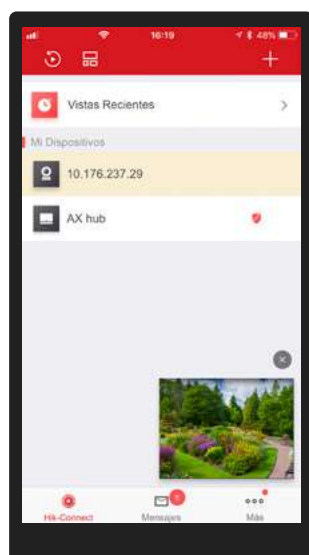

HIK-CONNECT

VISUALIZAÇÃO DE ACONTECIMENTOS E CÂMARAS

Permite ao utilizador realizar ações rápidas com eventos, visualizar alarmes, falhas e gravações de vídeo em um único local. Se for utilizada a video verificação, a sequência de vídeo será enviada diretamente para o dispositivo, reduzindo o tempo de tomada de decisão quando for mais importante.

FÁCIL CONFIGURAÇÃO E GESTÃO

O instalador define as opções do sistema e realiza os ajustes necessários na programação a partir do Hik-Connect, simplificando a configuração. A interface intuitiva permite a ativação e desativação, selecionando as opções de ativação total, parcial ou desativação do sistema e receber uma indicação visual imediata do estado do painel.