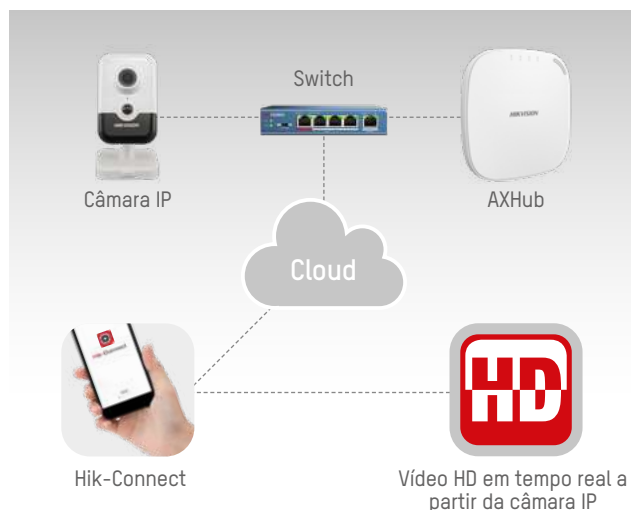

Opção 2

Vídeo HD em tempo real a partir da câmara IP através da Hik-Connect.