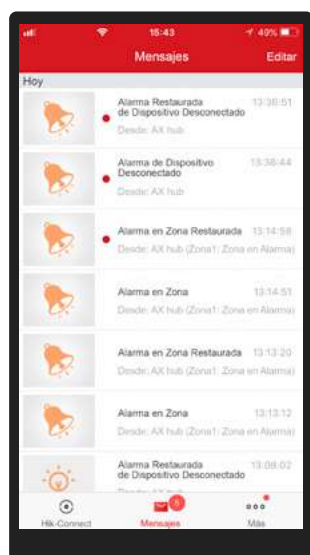

HIK-CONNECT

VISUALIZAÇÃO DE ACONTECIMENTOS E CÂMARAS

Permite ao utilizador realizar ações rápidas com eventos, visualizar alarmes, falhas e gravações de vídeo em um único local. Se for utilizada a video verificação, a sequência de vídeo será enviada diretamente para o dispositivo, reduzindo o tempo de tomada de decisão quando for mais importante.

FÁCIL CONFIGURAÇÃO E GESTÃO

O instalador define as opções do sistema e realiza os ajustes necessários na programação a partir do Hik-Connect, simplificando a configuração. A interface intuitiva permite a ativação e desativação, selecionando as opções de ativação total, parcial ou desativação do sistema e receber uma indicação visual imediata do estado do painel.