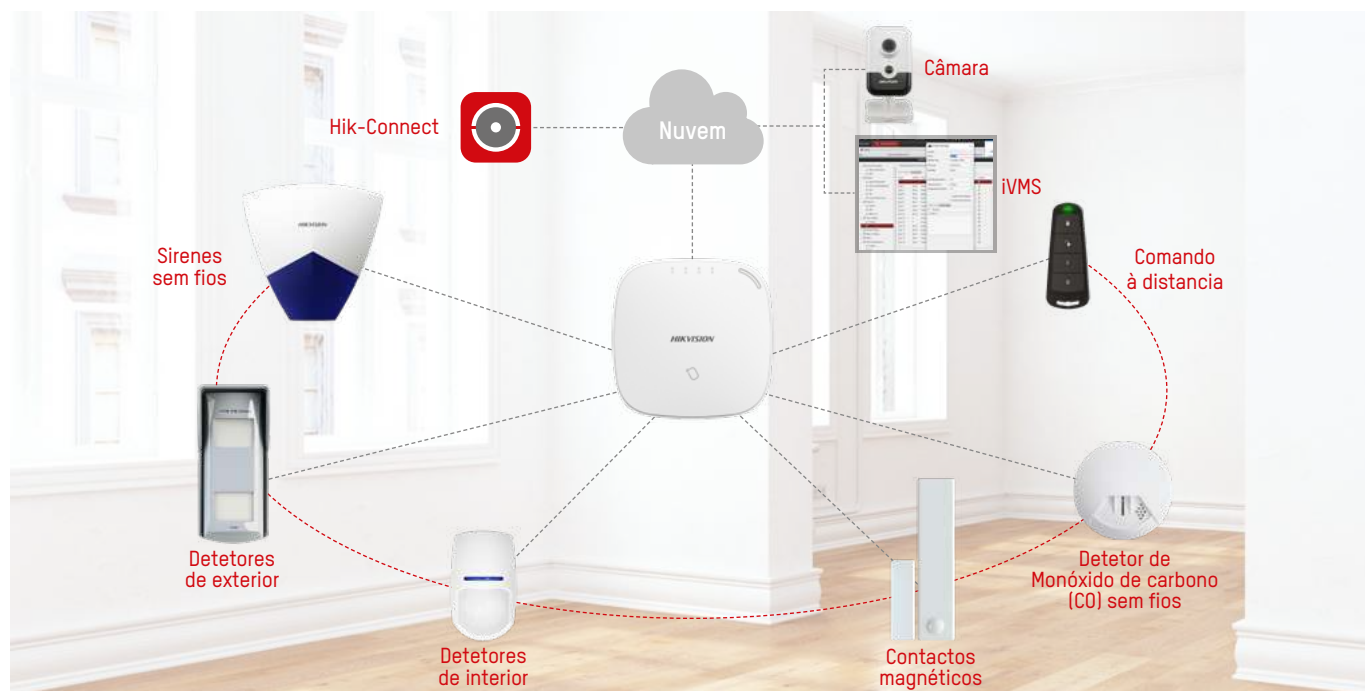

Os detetores são automaticamente registados e os elementos são ligados diretamente ao painel através do menu de voz. Para além disso, possui um módulo Wi-Fi integrado com funcionalidade de ponto de acesso.

CONFIGURAÇÃO WEB

O AXHub dispõe de um servidor web integrado que permite a configuração do dispositivo através de um browser. Deste modo, proporciona maior flexibilidade e economia de tempo na instalação, já que a configuração pode ser feita de forma rápida, fácil e eficaz com um PC ou dispositivo compatível. Se for necessária conectividade com uma central receptora de alarmes, o AXHub pode comunicar alarmes ou outros eventos nos formatos padrão (SIA e Contact ID).

TECNOLOGIA AVANÇADA

DISPOSITIVOS SEM FIOS BIDIRECIONAIS

Com o AXHub é possível adicionar até 32 dispositivos sem fios totalmente bidirecionais. Isto significa um sistema mais seguro e flexível, que lhe permite proteger extensões maiores com uma ampla gama de periféricos de interior e exterior da Hikvision.

MÚLTIPLAS VIAS DE COMUNICAÇÃO

O AXHub oferece múltiplas vias de comunicação: Conexões por LAN, WiFi, GPRS e 3G/4G, com módulos de comunicação integrados para uma instalação mais fácil e económica. O AXHub pode comunicar simultaneamente com diferentes dispositivos graças às suas comunicações IP multiportas. Permite chamadas de voz com um máximo de 6 números de telefone em caso de alarme. Isto oferece uma maior flexibilidade na forma como os eventos são notificados, tanto para os centros de receção de alarmes como para os utilizadores finais. A simplicidade da configuração dos parâmetros de comunicação, fazem do AXHub um painel fácil de instalar e muito confortável e intuitivo de utilizar, bem como adaptável às diferentes coberturas de comunicação móvel de cada área.