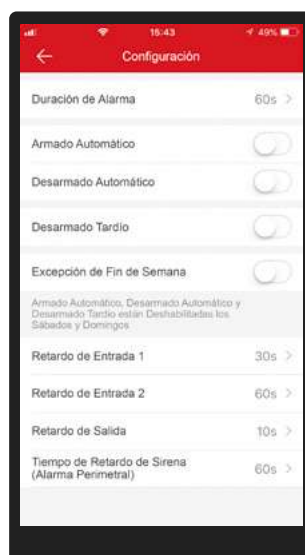

HIK-CONNECT

VISUALIZAÇÃO DE ACONTECIMENTOS E CÂMARAS

Permite ao utilizador realizar ações rápidas com eventos, visualizar alarmes, falhas e gravações de vídeo em um único local. Se for utilizada a video verificação, a sequência de vídeo será enviada diretamente para o dispositivo, reduzindo o tempo de tomada de decisão quando for mais importante.

FÁCIL CONFIGURAÇÃO E GESTÃO

O instalador define as opções do sistema e realiza os ajustes necessários na programação a partir do Hik-Connect, simplificando a configuração. A interface intuitiva permite a ativação e desativação, selecionando as opções de ativação total, parcial ou desativação do sistema e receber uma indicação visual imediata do estado do painel.