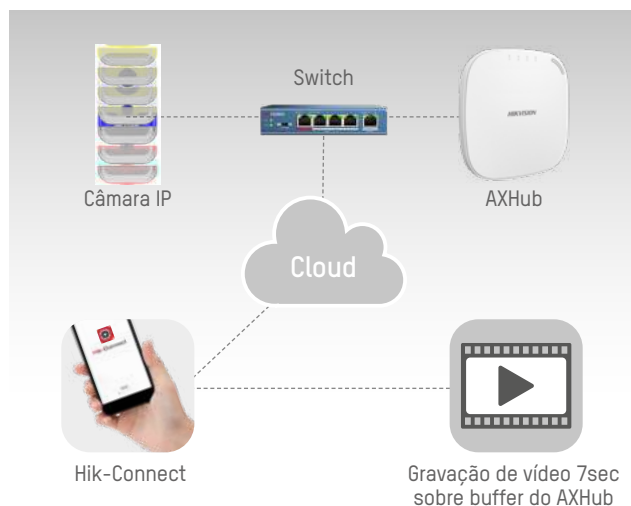

Opção 1

Mensagens de vídeo (Push) enviadas da memória cíclica temporária. Conecte até 2 câmaras IP diretamente ao AXHub.