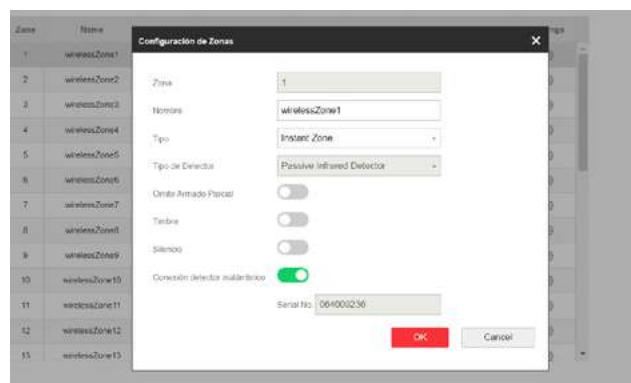

CONFIGURAÇÃO WEB

O AXHub dispõe de um servidor web integrado que permite a configuração do dispositivo através de um browser. Deste modo, proporciona maior flexibilidade e economia de tempo na instalação, já que a configuração pode ser feita de forma rápida, fácil e eficaz com um PC ou dispositivo compatível. Se for necessária conectividade com uma central receptora de alarmes, o AXHub pode comunicar alarmes ou outros eventos nos formatos padrão (SIA e Contact ID).